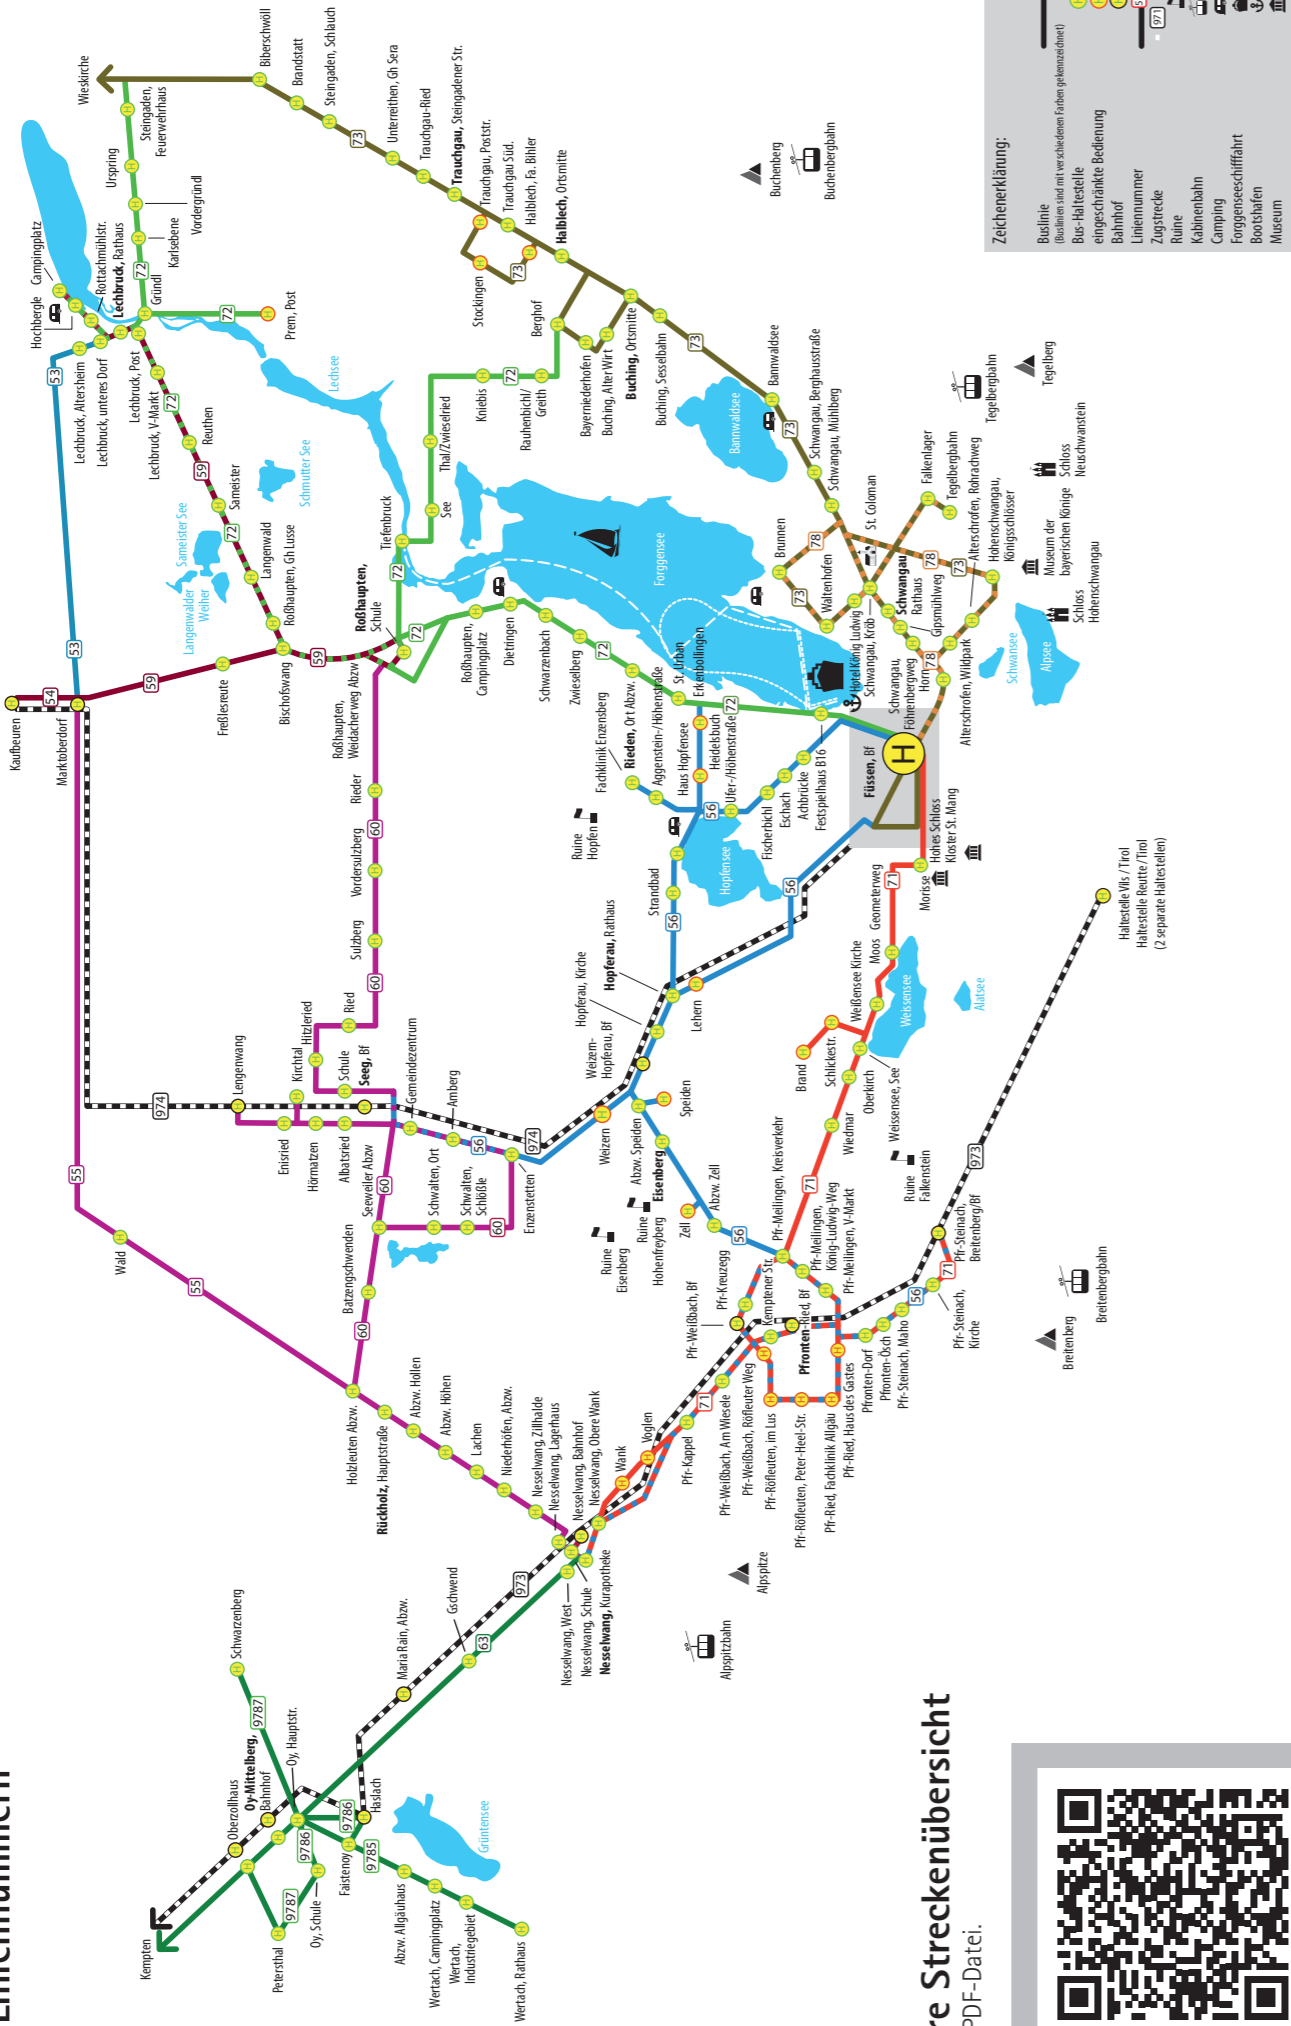

Streckenübersicht mit  
Liniennummern

Ihre Streckenübersicht  
als PDF-Datei.

Zeichenerklärung

- S Montag - Freitag an Schultagen
- F Montag - Freitag an Schulfreien Tagen
- N Montag - Donnerstag an Schultagen
- SCH Schulbus Mo-Fr 08.04.-13.12. Sommer mit Haltestelle Birkenwies
- SS25 Montag bis Freitag an Schultagen
- KB Kleinbus, keine Beförderung von Reisegruppen und Fahrrädern
- F Firma Kotz
- FH Firma Heinz Sprengel
- # bei diesem Kurs nur jeweils Ausstieg möglich
- a über Stötten/Steinbach nach Marktoberdorf
- b Bus fährt weiter nach Röhaupten
- e Bedienung nur von 15. März - 15. November
- f über Gewend/Gschlatt
- g über Seeg, Unterreitern
- h nach Hausen umsteigen!
- h nach Füssen, Realschule am Bahnhof umsteigen
- u nach Osterried umsteigen!
- w ab Wildpoldsried, Badenbergl - Linie 62
- x weiter nach Heggen und Steinbach (Schulbus VS Stötten)
- < Zustieg gegenüber vom Rathaus
- ⊕ Anschluss-Wunsch Richtung Garmisch bitte bei Zustieg dem Fahrer melden
- ☉ fährt über Erkenböllingen
- ☉ fährt über Füssen-West bis Grundschule Schwangau
- ☉ Am Faschingsdienstag kein Verkehr zwischen Lechbruck V-Markt und Steingaden
- nach Rottenbuch über Echelsbacher Brücke
- hält nur zum Aussteigen
- hält nur zum Einsteigen
- Weiterfahrt im selben Fahrzeug möglich
- ▲ verkehrt am Faschingsdienstag ohne Halt zwischen Hopferau und Pfronten
- ⊙ weiter zum Aussteigen bis Eschach und Fischerbichl
- ★ Samstag, nicht am 24. und 31. Dezember
- ☞ nicht am 24. und 31. Dezember
- ♿ behindertengerechter Bus (soweit betrieblich möglich, ohne Gewähr)
- ♿ barrierefrei
- ☞ über Röhaupten nach Füssen (Linie 72)
- ☞ über Schwangau nach Füssen (Linie 73)
- ☞ Tegelberg im Winter eingeschränkt
- ☞ Ersatzhaltestelle Falkenlager
- ☞ SPÄTBUS SOMMER-NUR Juli / August / September