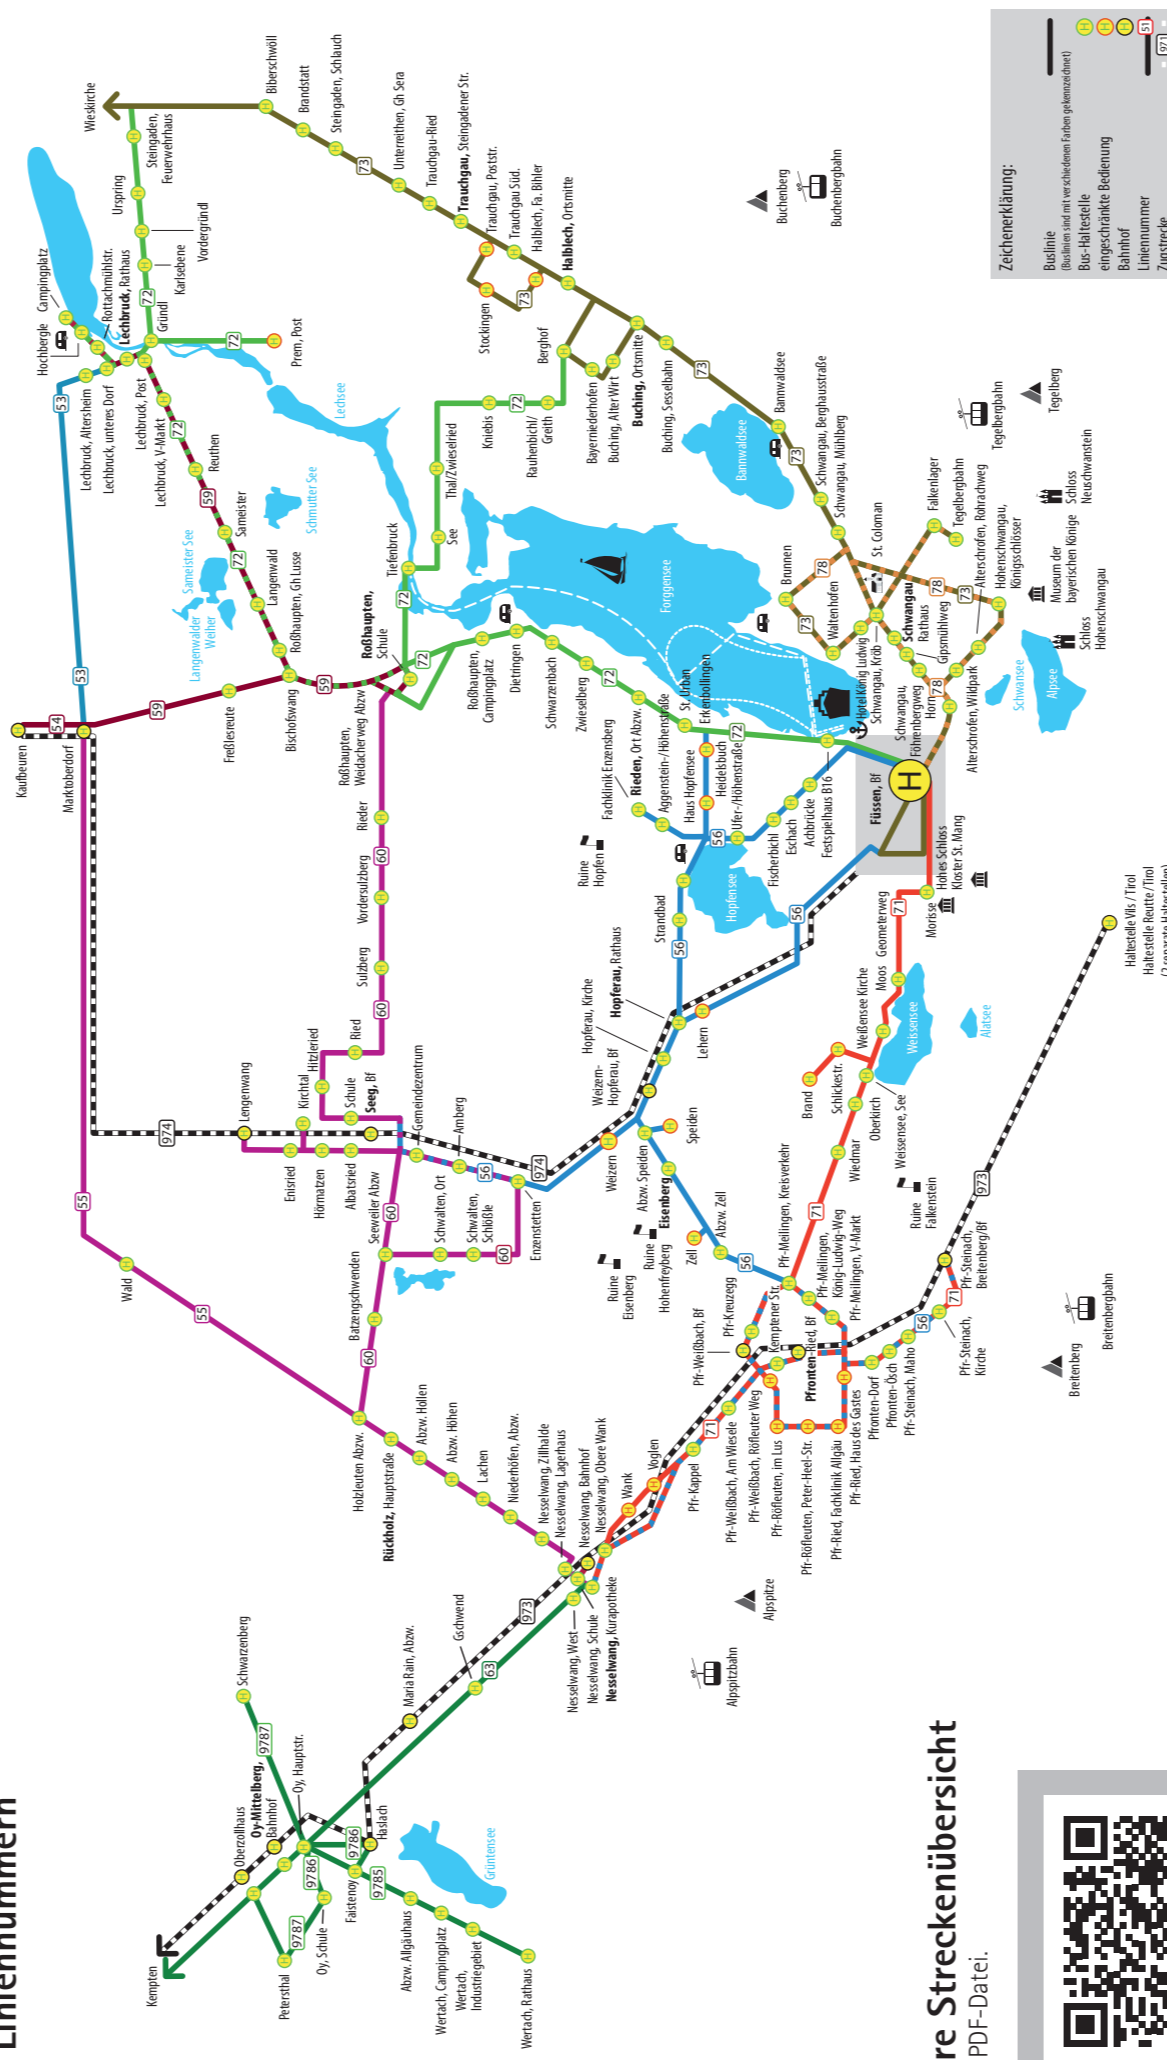

Notizen

„Allgäুমobil im Schlosspark – freie Fahrt mit Bus und Bahn“

Liebe Gäste, mit Ihrer Gästekarte (Basicard)/KÖNIGSCARD erhalten Sie in derzeit vierzehn Projektkommunen * einen Freifahrtschein für beliebig viele Fahrten mit Bus und Bahn (2. Klasse). Einfach einsteigen, mitfahren und die wunderschöne Urlaubsregion mit ihren unzähligen Ausflugszielen und Sehenswürdigkeiten bequem und klimaneutral entdecken.

* Eisenberg, Füssen, Halblech, Hopferau, Lechbruck, Nesselwang, Oy-Mittelberg, Pfronten, Rieden, Roßhaupten, Rückholz, Marktoberdorf, Schwangau und Seeg.

Nutzungsbedingungen „Allgäুমobil im Schlosspark“

Als Fahrausweis dient Ihre gültige Gästekarte (Basicard)/KÖNIGSCARD in Verbindung mit einem gültigen Lichtbildausweis und einem Abschnitt des Meldescheins. Ihre persönliche Gästekarte erhalten Sie von Ihrem Gastgeber.

Weitere Infos und alle Linien finden Sie unter www.allgaeu-mobil.de

Streckenübersicht mit Liniennummern

Ihre Streckenübersicht als PDF-Datei.

Ihr Fahrplan als PDF-Datei. (Linientaxi nicht enthalten)