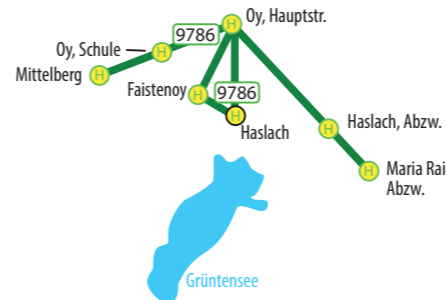

Streckenübersicht mit Liniennummern

Zeichenerklärung:

- Buslinie (Buslinien sind mit verschiedenen Farben gekennzeichnet)
- Bus-Haltestelle
- eingeschränkte Bedienung
- Bahnhof
- Liniennummer
- Zugstrecke
- Ruine
- Kabinenbahn
- Camping
- Fergenseschiffahrt
- Bootshafen
- Museum

Linie 9785 Wertach - Oy

Linie 9786 Oy - Mittelberg - Haslach - Maria Rain

Linie 9787 Oy - Schwarzenberg - Oberzollhaus - Petersthal

Allgäu

Fahrplan 2025

allgäumobil
im Schlosspark
Freie Fahrt mit Bus und Bahn

am 24. und 31.12. Verkehr wie Samstag!

SCAN ME

Mit Gästekarte Vitales Land (Königscard) kostenlose Beförderung zwischen Oy und Wertach

Den aktuellen Fahrplan und ggf. Anpassungen finden Sie digital in der App Bayern-Fa und auf www.mona-allgaeu.de

■ = 13.10 ab Schulzentrum
□ = 12.20 ab Königseggschule
◆ = fährt nur ab Oy, Hauptstrasse

am 24. und 31.12. Verkehr wie Samstag!

SCAN ME

Mit Gästekarte Vitales Land (Königscard) kostenlose Beförderung zwischen Oy und Wertach