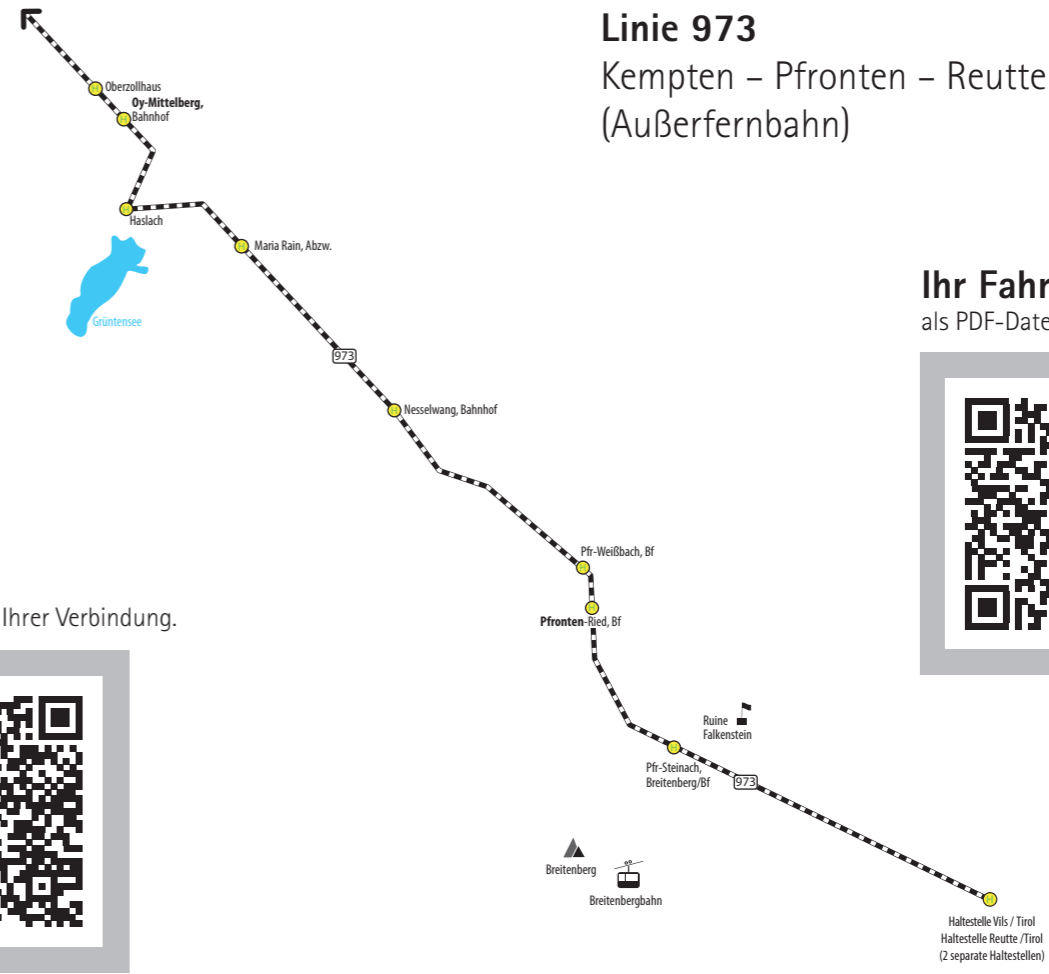

**Streckenübersicht mit  
Liniennummern**

**Zeichenerklärung:**

- Buslinie (Buslinien sind mit verschiedenen Farben gekennzeichnet)
- Bus-Haltestelle
- eingeschränkte Bedienung
- Bahnhof
- Liniennummer
- Zugstrecke
- Ruine
- Kabinenbahn
- Camping
- Fergenseeschiffahrt
- Bootshafen
- Museum

[www.allgaeu-mobil.de](http://www.allgaeu-mobil.de)

**Linie 973**

Kempten – Pfronten – Reutte in Tirol  
(Außerfernbahn)

**Ihr Fahrplan**  
als PDF-Datei. (Linientaxi nicht enthalten)

Busverbindung nach Wertach Ort nur ab Oy-Mittelberg