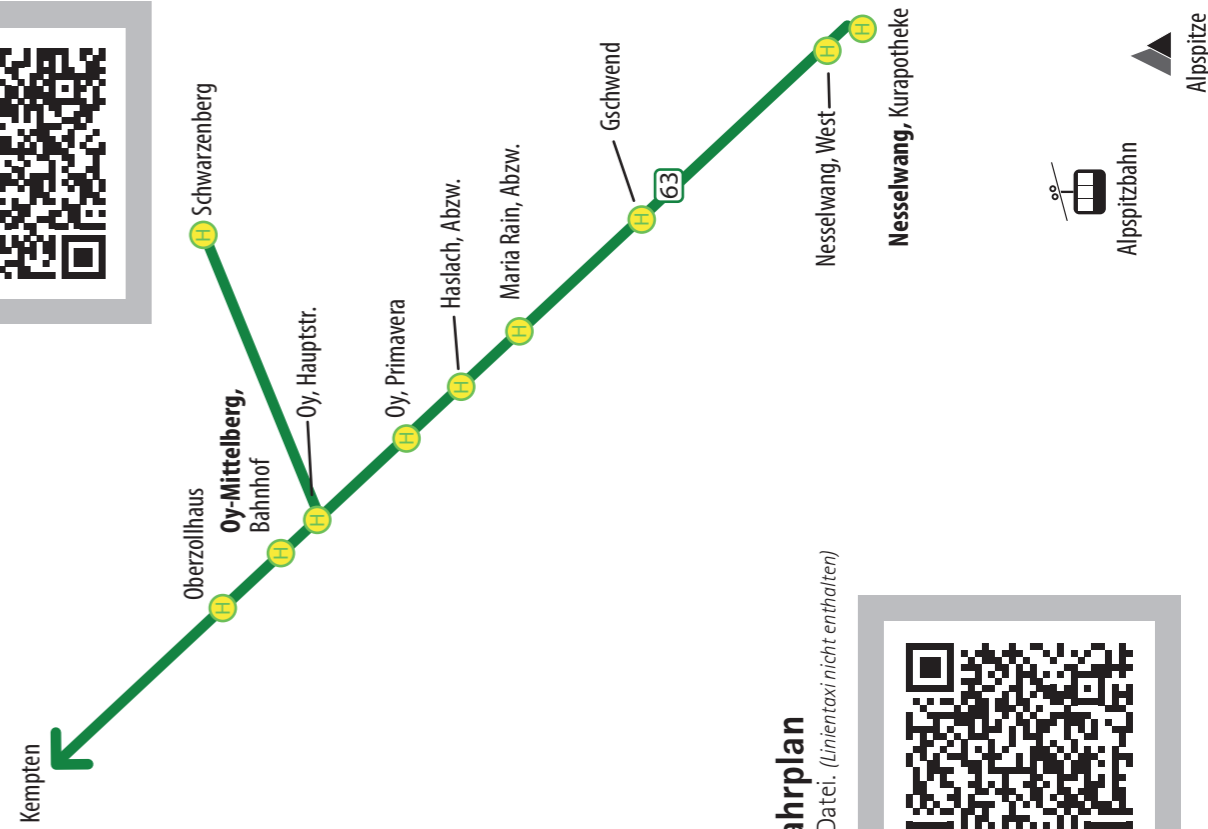

**Streckenübersicht mit
Liniennummern**

**Ihre Streckenübersicht
als PDF-Datei.**

**Linie 63
Kempten – Nesselwang –
(Pfronten-Füssen)**

MoBY
zur direkten Suche Ihrer Verbindung.

Ihr Fahrplan
als PDF-Datei: (Linientaxi nicht enthalten)

- S Montag - Freitag an Schultagen
- F Montag - Freitag an Schulfreien Tagen
- N Montag - Donnerstag an Schultagen
- SCH Schulbus Mo-Fr 08.04.-13.12. Sommer mit Haltestelle Birkenwies
- S25 Montag bis Freitag an Schultagen
- Kleinbus
- Firma Kotz
- Firma Heinz Sprezel
- # bei diesem Kurs nur jeweils Ausstieg möglich
- b Bus fährt weiter nach Roßhaupten
- e Bedienung nur von 15. März - 15. November
- f über Gwend/Gschlatt
- g über Seeg, Unterreuten
- h nach Hausen umsteigen!
- r nach Füssen, Realschule am Bahnhof umsteigen
- u nach Osterried umsteigen!
- w ab Wildpoldsried, Badenbergr - Linie 62
- x In Unterthingau, West Anschluss nach Kempten
- < Zustieg gegenüber vom Rathaus
- D Anschluss-Wunsch Richtung Garmisch bitte bei Zustieg dem Fahrer melden
- E fährt über Erkenböllingen
- F fährt bis Grundschule Schwangau
- A Am Faschingsdienstag kein Verkehr zwischen Lechbruck V-Markt und Steingaden
- nach Rottenbuch über Echelsbacher Brücke
- hält nur zum Aussteigen
- hält nur zum Einsteigen
- Weiterfahrt im selben Fahrzeug möglich
- verkehrt am Faschingsdienstag ohne Halt zwischen Füssen, Bahnhof und Pfronten
- weiter zum Aussteigen bis Eschach und Fischerbühl
- nicht am 24. und 31. Dezember, sowie während der Allgäuer Festwoche nicht am 24. und 31. Dezember
- über Gwend/Gschlatt
- über Seeg, Unterreuten
- nach Hausen umsteigen!
- nach Füssen, Realschule am Bahnhof umsteigen
- nach Osterried umsteigen!
- ab Wildpoldsried, Badenbergr - Linie 62
- In Unterthingau, West Anschluss nach Kempten
- Zustieg gegenüber vom Rathaus
- Anschluss-Wunsch Richtung Garmisch bitte bei Zustieg dem Fahrer melden
- fährt über Erkenböllingen
- fährt bis Grundschule Schwangau
- Am Faschingsdienstag kein Verkehr zwischen Lechbruck V-Markt und Steingaden