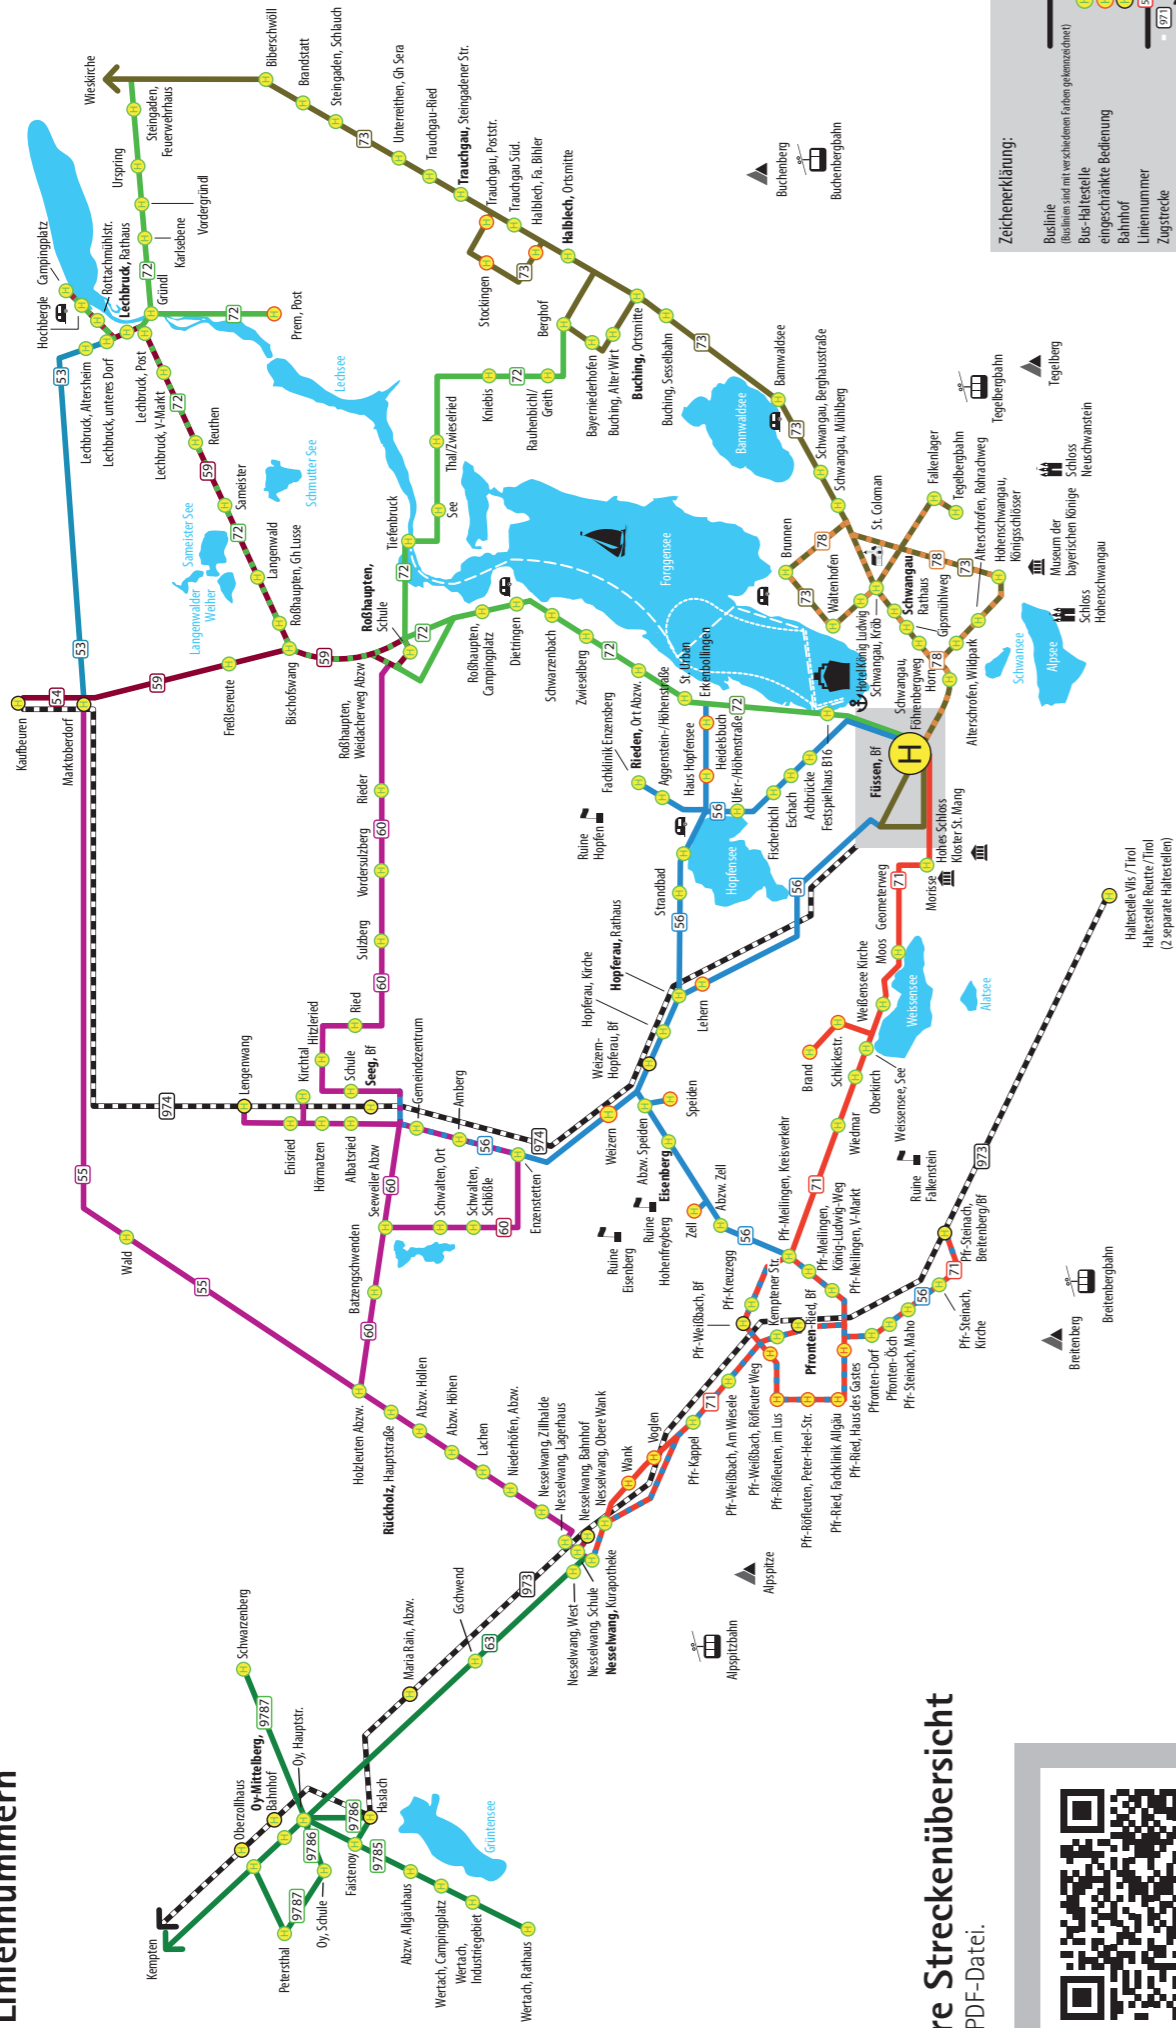

**Streckenübersicht mit
Liniennummern**

**Ihre Streckenübersicht
als PDF-Datei.**

**Linie 63
Kempten – Nesselwang –
(Pfronten-Füssen)**

MoBY
zur direkten Suche Ihrer Verbindung.

Ihr Fahrplan
als PDF-Datei: (Linientaxi nicht enthalten)

- S Montag - Freitag an Schultagen
- F Montag - Freitag an Schulfreien Tagen
- N Montag - Donnerstag an Schultagen
- SCH Schulbus Mo-Fr 08.04.-13.12. Sommer mit Haltestelle Birkenwies
- S25 Montag bis Freitag an Schultagen
- Kleinbus
- Firma Kotz
- Firma Heinz Sprezel
- # bei diesem Kurs nur jeweils Ausstieg möglich
- b Bus fährt weiter nach Roßhaupten
- e Bedienung nur von 15. März - 15. November
- f über Gwend/Gschlatt
- g über Seeg, Unterreuten
- h nach Hausen umsteigen!
- r nach Füssen, Realschule am Bahnhof umsteigen
- u nach Osterried umsteigen!
- w ab Wildpoldsried, Badenbergr - Linie 62
- x In Unterthingau, West Anschluss nach Kempten
- < Zustieg gegenüber vom Rathaus
- D Anschluss-Wunsch Richtung Garmisch bitte bei Zustieg dem Fahrer melden
- E fährt über Erkenböllingen
- F fährt bis Grundschule Schwangau
- A Am Faschingsdienstag kein Verkehr zwischen Lechbruck V-Markt und Steingaden
- nach Rottenbuch über Echelsbacher Brücke
- hält nur zum Aussteigen
- hält nur zum Einsteigen
- Weiterfahrt im selben Fahrzeug möglich
- verkehrt am Faschingsdienstag ohne Halt zwischen Füssen, Bahnhof und Pfronten
- weiter zum Aussteigen bis Eschach und Fischerbühl
- nicht am 24. und 31. Dezember, sowie während der Allgäuer Festwoche nicht am 24. und 31. Dezember
- über Gwend/Gschlatt
- über Seeg, Unterreuten
- nach Hausen umsteigen!
- nach Füssen, Realschule am Bahnhof umsteigen
- nach Osterried umsteigen!
- ab Wildpoldsried, Badenbergr - Linie 62
- In Unterthingau, West Anschluss nach Kempten
- Zustieg gegenüber vom Rathaus
- Anschluss-Wunsch Richtung Garmisch bitte bei Zustieg dem Fahrer melden
- fährt über Erkenböllingen
- fährt bis Grundschule Schwangau
- Am Faschingsdienstag kein Verkehr zwischen Lechbruck V-Markt und Steingaden