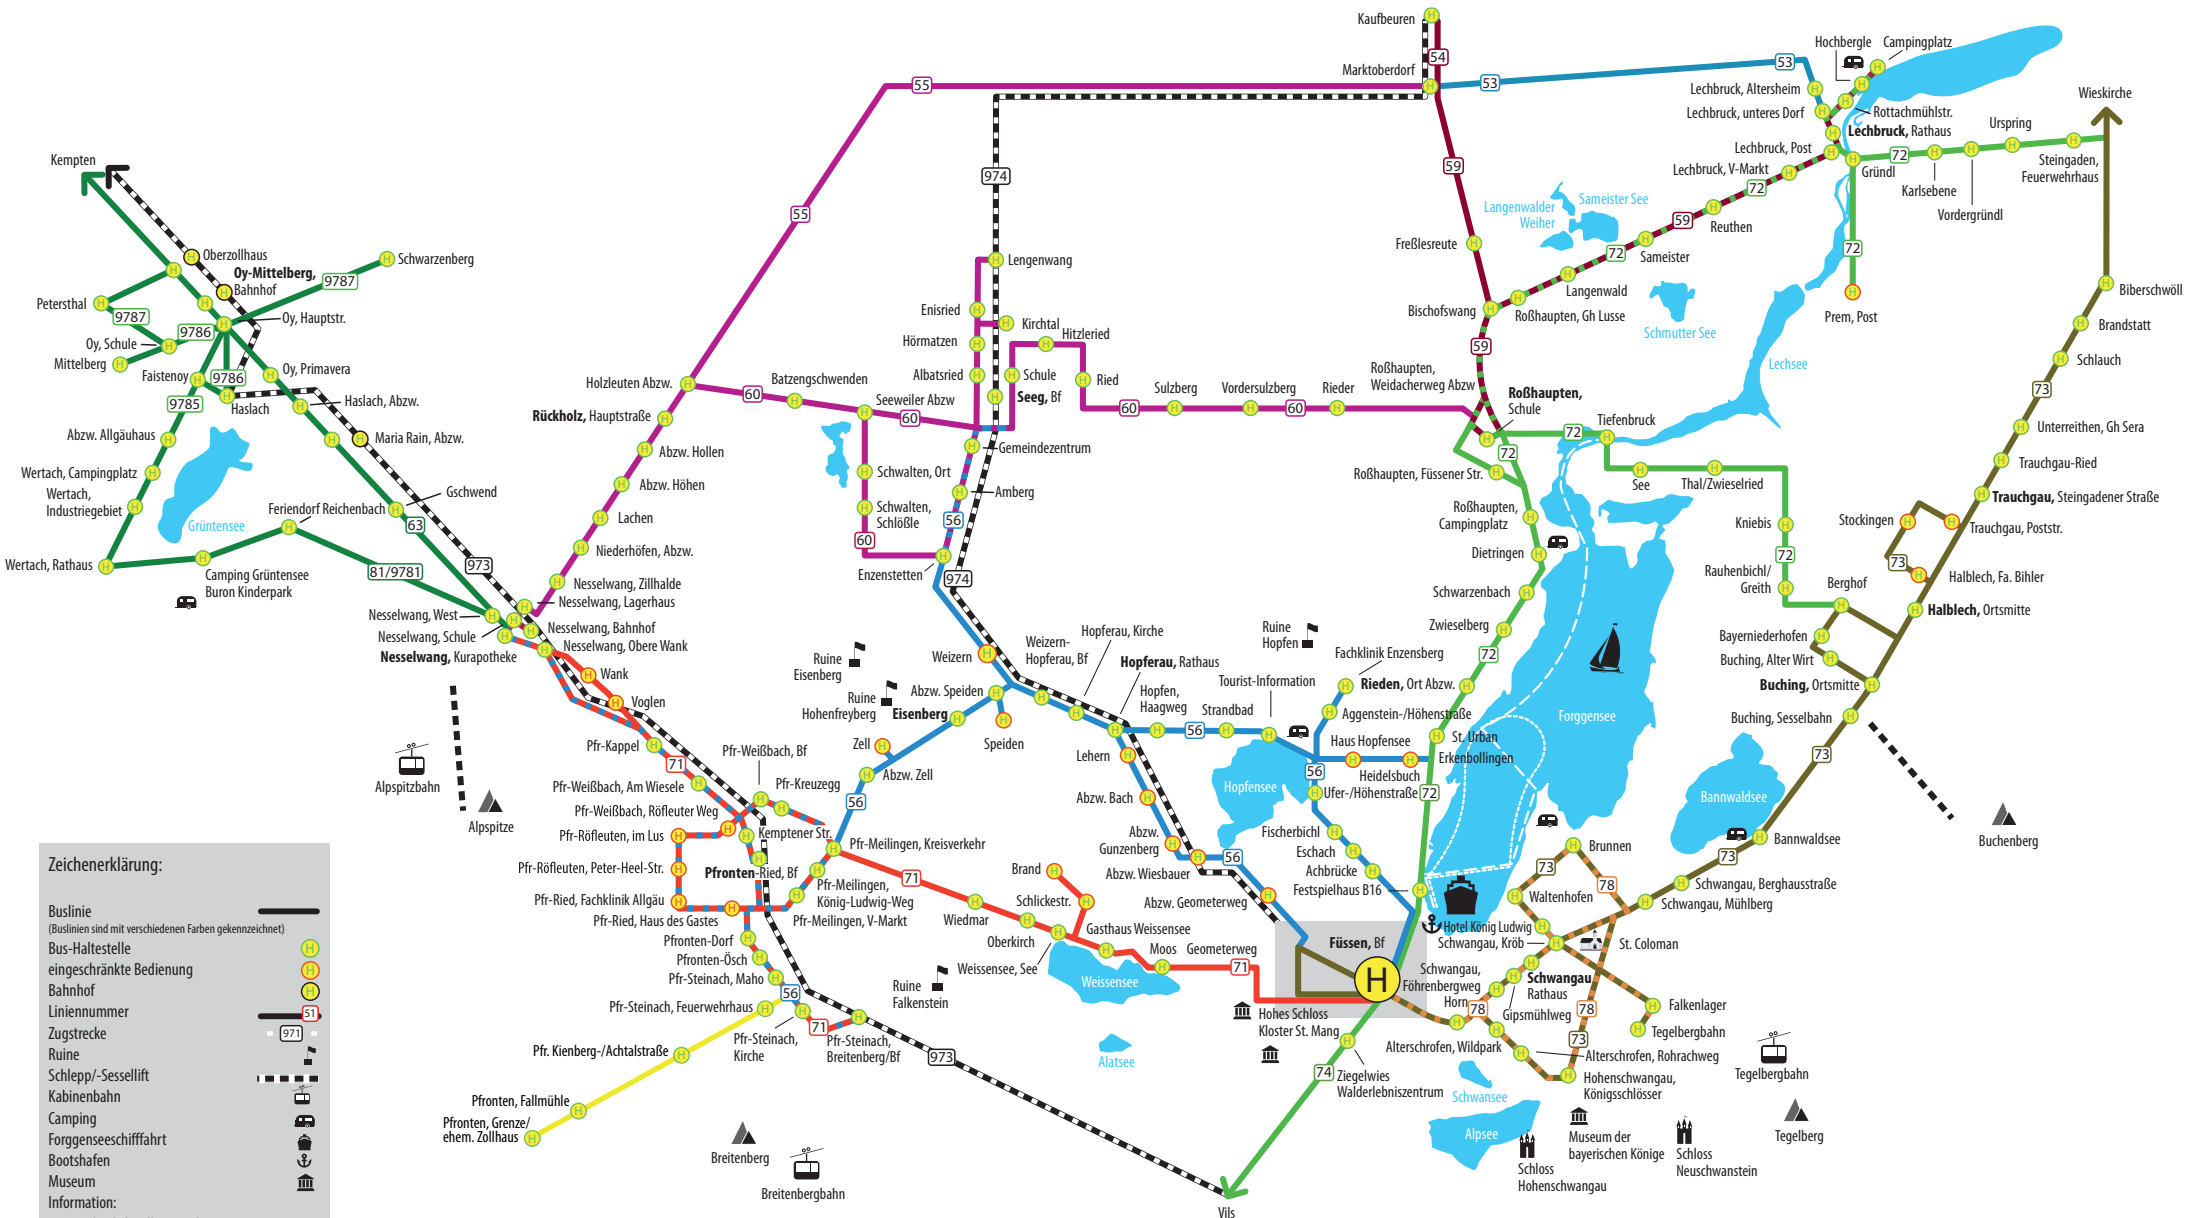

# Streckenübersicht mit Liniennummern

**Zeichenerklärung:**

- Buslinie (Buslinien sind mit verschiedenen Farben gekennzeichnet)
- Bus-Haltestelle
- eingeschränkte Bedienung
- Bahnhof
- Liniennummer
- Zugstrecke
- Ruine
- Schlepp/-Sessellift
- Kabinenbahn
- Camping
- Forggenseeschifffahrt
- Bootschafen
- Museum
- Information:
- Regionalverkehr Allgäu GmbH
- Moosangerweg 18, 87629 Füssen
- Tel: 08362 / 939 05 05
- Fax: 08362 / 921 446