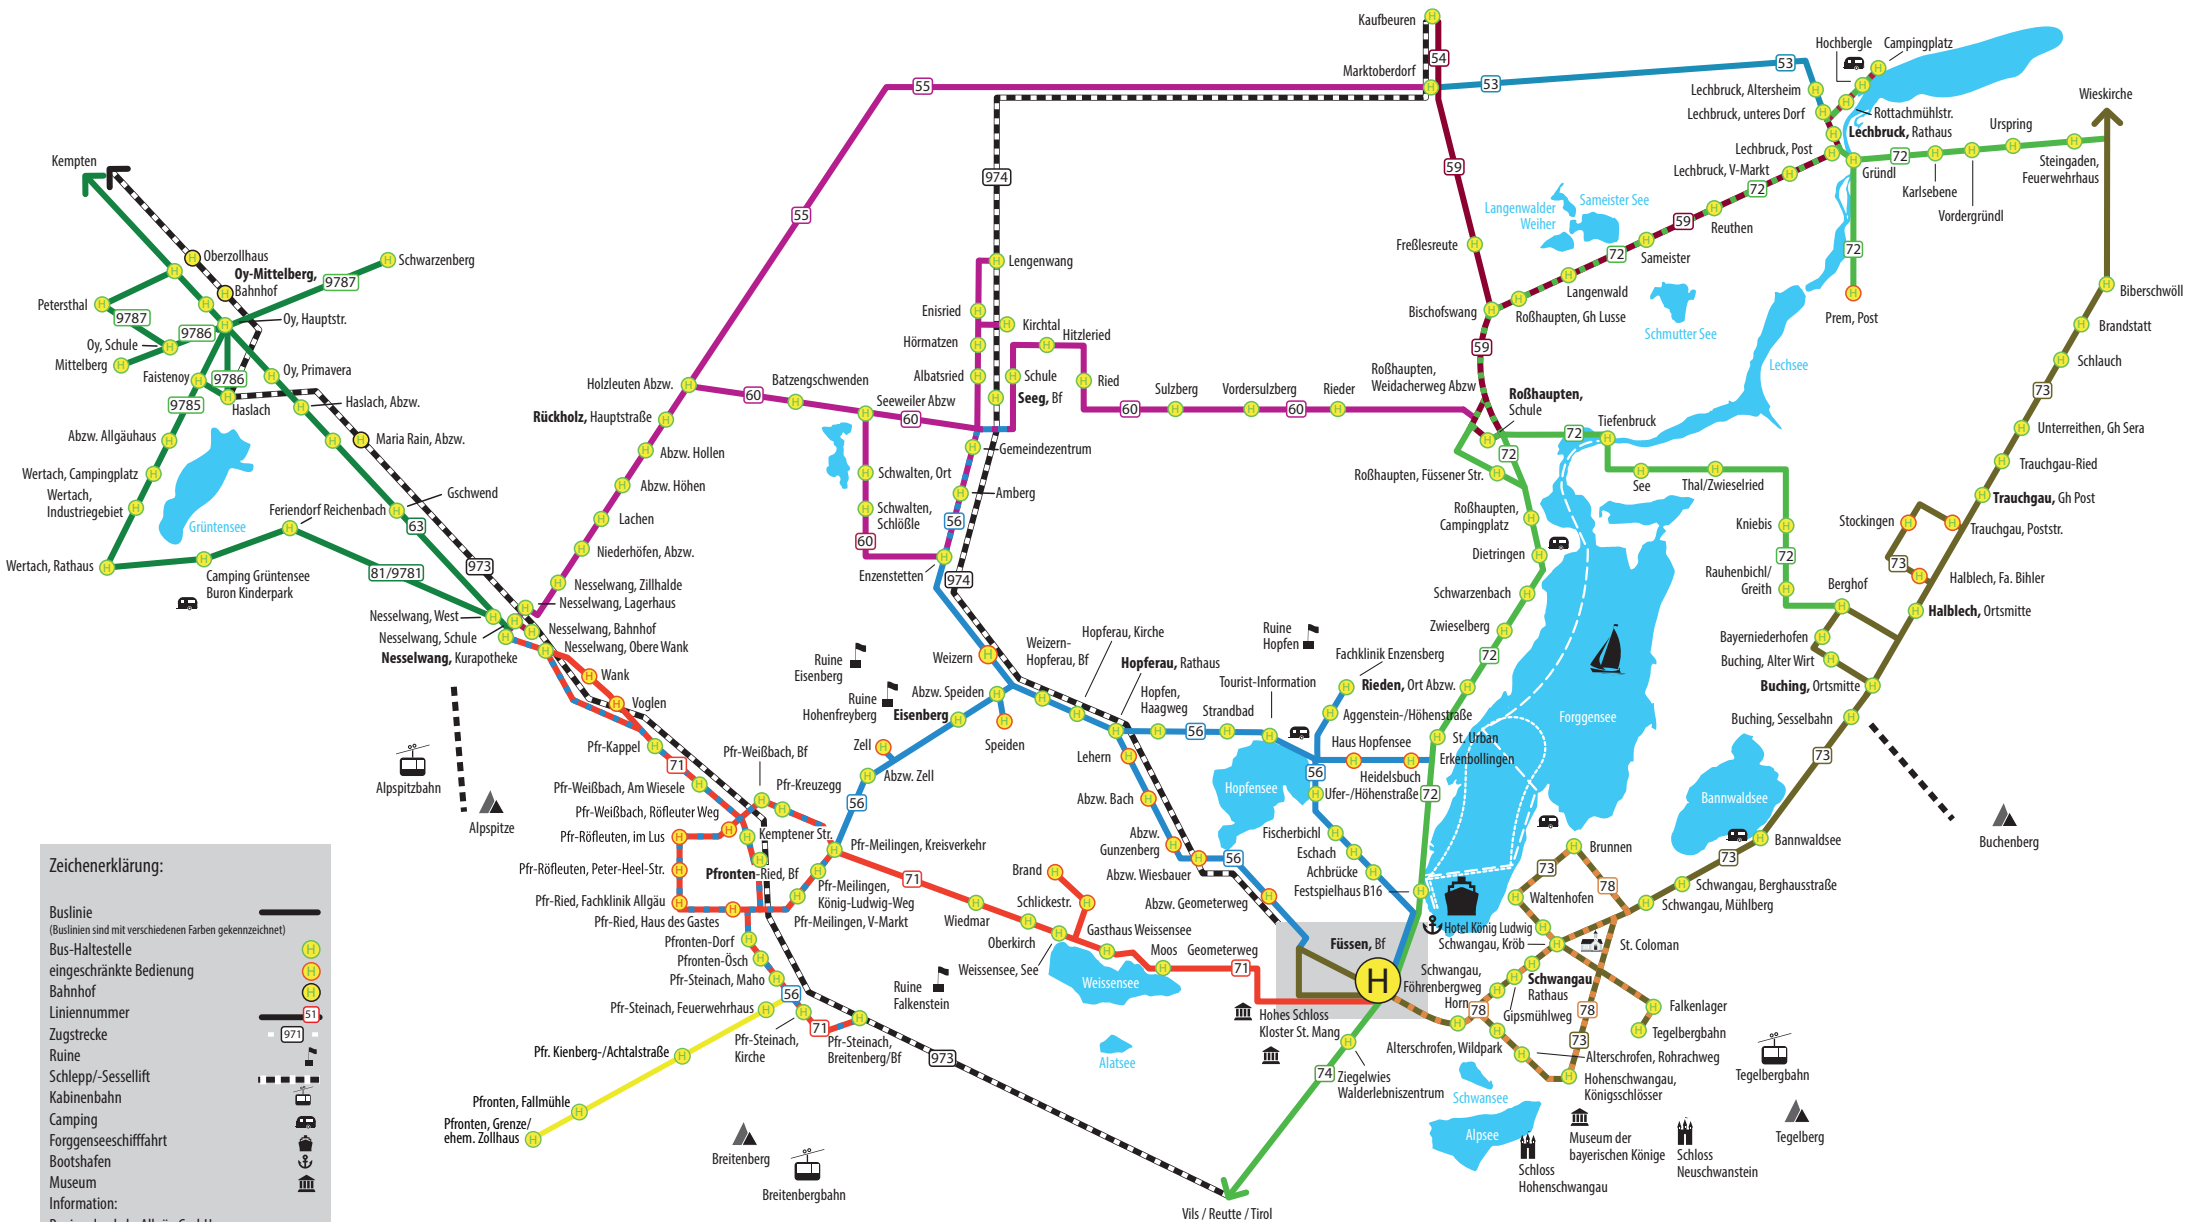

# Streckenübersicht mit Liniennummern

**Zeichenerklärung:**

- Buslinie (Buslinien sind mit verschiedenen Farben gekennzeichnet)
- Bus-Haltestelle
- eingeschränkte Bedienung
- Bahnhof
- Liniennummer
- Zugstrecke
- Ruine
- Schlepp-/Sessellift
- Kabinenbahn
- Camping
- Forggenseeschiffahrt
- Bootschafen
- Museum
- Information:
- Regionalverkehr Allgäu GmbH
- Moosangerweg 18, 87629 Füssen
- Tel: 08362 / 939 05 05
- Fax: 08362 / 921 446